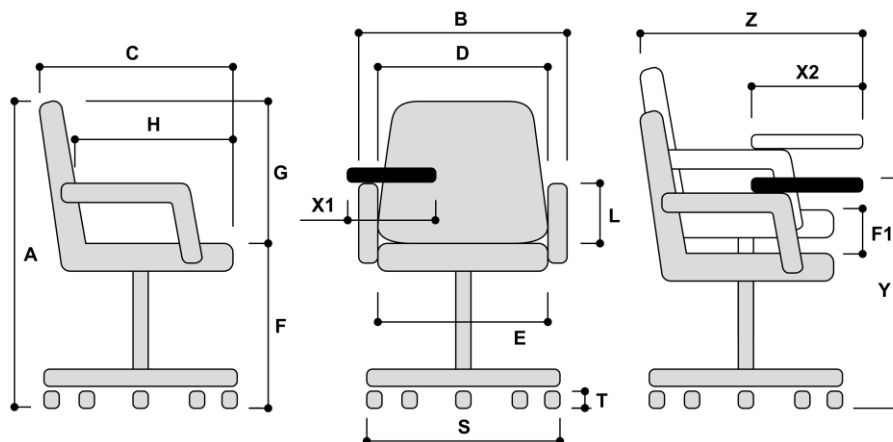

## Specyfikacja modelu :

- ze stolikiem
- BS-FINLANDIA 660 - Podstawa aluminiowa
- MR-BEETLE czarny -

Wymiary całkowite (mm)		Od	Do	Zakres	
Wysokość całkowita	A	775	885		
Szerokość całkowita	B	580			
Głębokość całkowita	C	600			
Szerokość oparcia	D	460			
Szerokość siedziska	E	500			
Wysokość do wierzchu siedziska	F	410	520	F1	110
Wysokość oparcia od wierzchu siedziska	G	365			
Głębokość siedziska	H	460			
Wysokość podłokietnika	L	220			
Średnica podstawy	S	660			
Średnica kółek	T	60			
Szerokość stolika	X1	500			
Głębokość stolika	X2	300			
Wysokość stolika od podłoża	Y	625	735		
Głębokość całkowita ze stolikiem	Z	740			